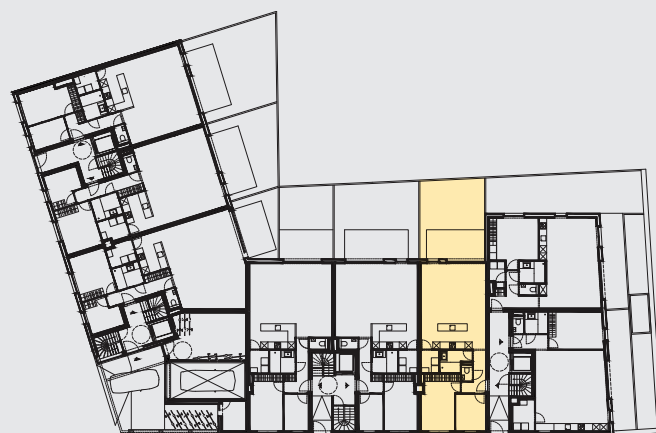

APP. 0.6 - NIV. 0

Kamers:	2
Oppervlakte:	88.0 m ²
Terras:	11.5 m ²
Tuin:	24.2 m ²

Gelijkvloers

Oostgevel

Noordgevel

Westgevel - tuinzijde

Zuidgevelgevel - tuinzijde

Westgevel - straatzijde